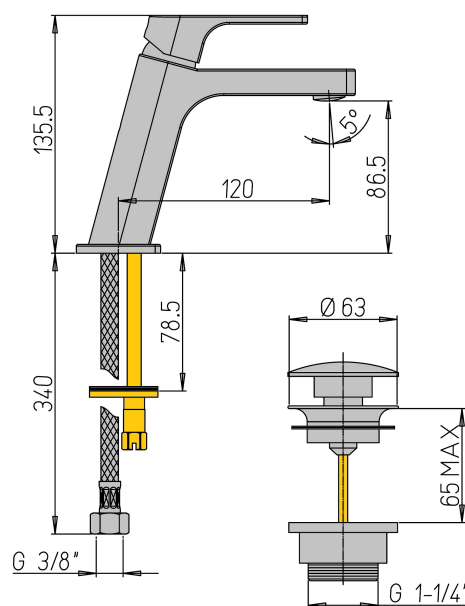

## Mitigeur lave mains ou lavabo série W chrome

Ref : **WCR211**

Finition : **Chrome**

### Aucun ECAU

Hauteur totale  
Hauteur sous bec  
Saillie du bec  
Vidage inclus  
Débit

135 (mm)  
86.5 (mm)  
120 (mm)  
Oui (Oui/Non)  
11 (L/min)