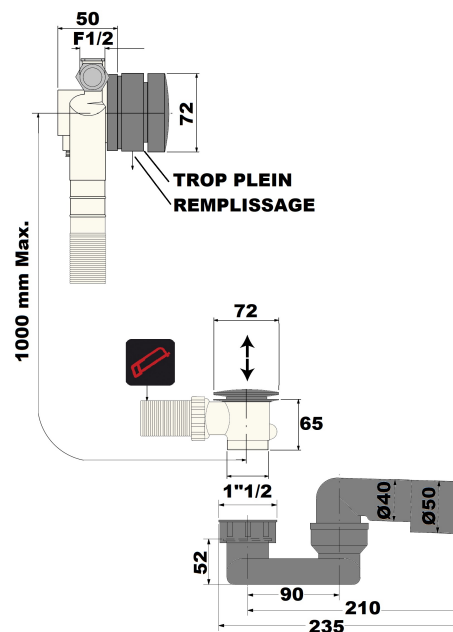

Vidage de baignoire avec remplissage par le trop plein et fermeture clic-clac finition Chrome

Pairi France
ROBINETTERIE

Ref : **VR2611CR**

Finition : **Chrome**

Aucun ECAU