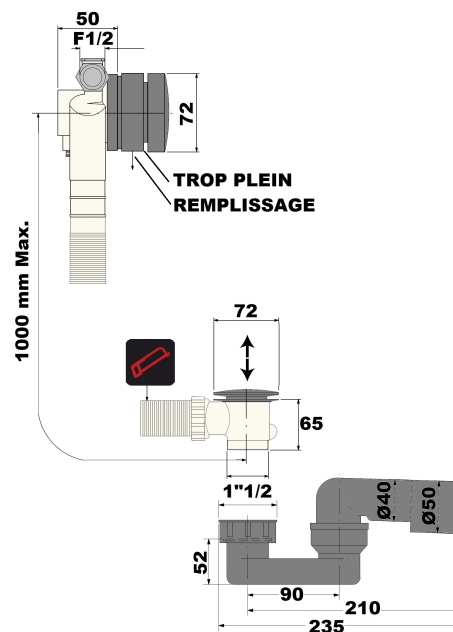

Vidage de baignoire avec remplissage par le trop plein et fermeture clic-clac finition blanc mat

Pairi France
ROBINETTERIE

Ref : **VR2611B**

Finition : **Aucune finition**

Aucun ECAU