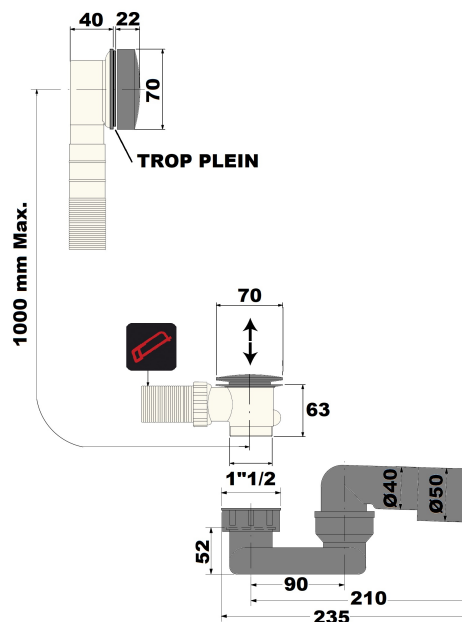

Vidage de baignoire avec fermeture clic-clac et trop plein
finition noir mat

 **Pari France**
ROBINETTERIE

Ref : **V1011NM**

Finition : **Noir mat**

Aucun ECAU