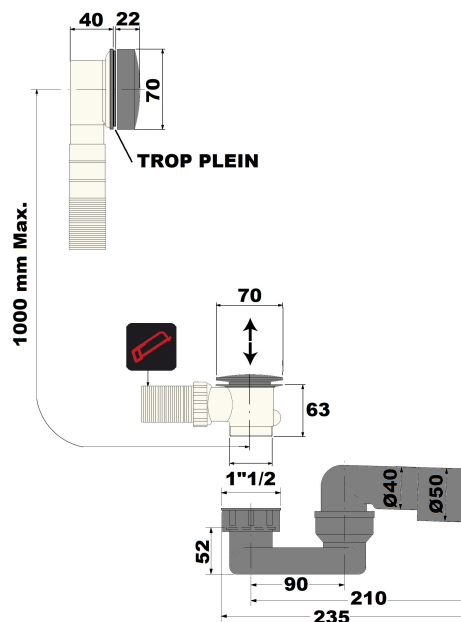

**Vidage de baignoire avec fermeture clic-clac et trop plein
 finition blanc mat**

Ref : **V1011B**

Finition : **Aucune finition**

Aucun ECAU