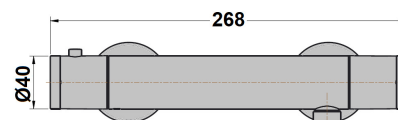

Mitigeur de douche thermostatique Ultima C3

Ref : **ULCR511THC3**

Collection : **Ultima**
E1 C3 A3 U3

Débit

Finition : **Chrome**

13 (L/min)