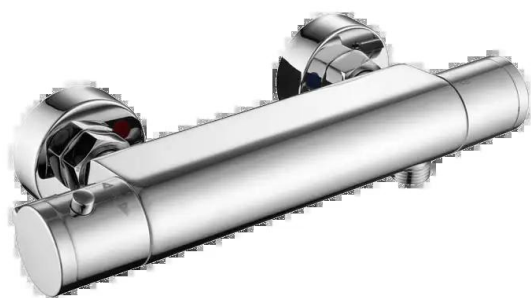

Mitigeur de douche thermostatique Ultima C3

Ref : **ULCR511THC3**

Collection : **Ultima**
E1 C3 A3 U3

Débit

Finition : **Chrome**

13 (L/min)