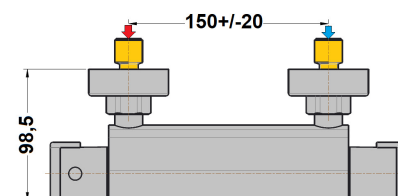

Mitigeur de douche thermostatique Ultima C3

Ref : **ULCR511THC3**

Collection : **Ultima**
E1 C3 A3 U3

Débit

Finition : **Chrome**

13 (L/min)