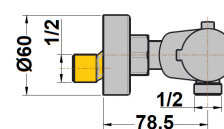

Mitigeur de douche thermostatique Ultima C3

Ref : **ULCR511THC3**

Collection : **Ultima**
E1 C3 A3 U3

Débit

Finition : **Chrome**

13 (L/min)