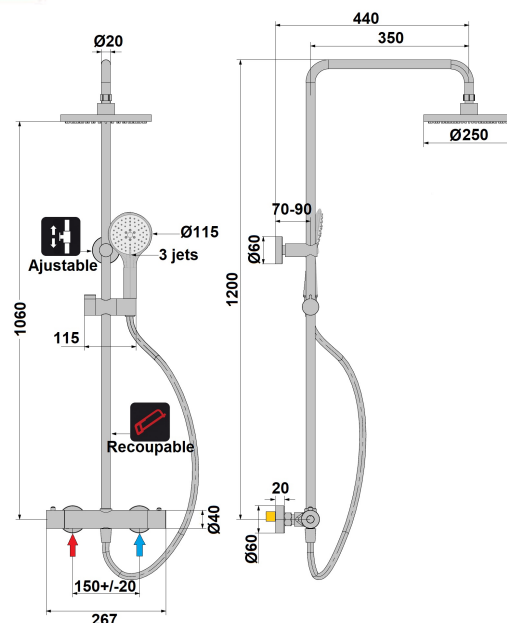

Colonne de douche thermostatique Ultima chrome

Ref : **ULCR250THABS**

Collection : **Ultima**
Aucun ECAU

Finition : **Chrome**