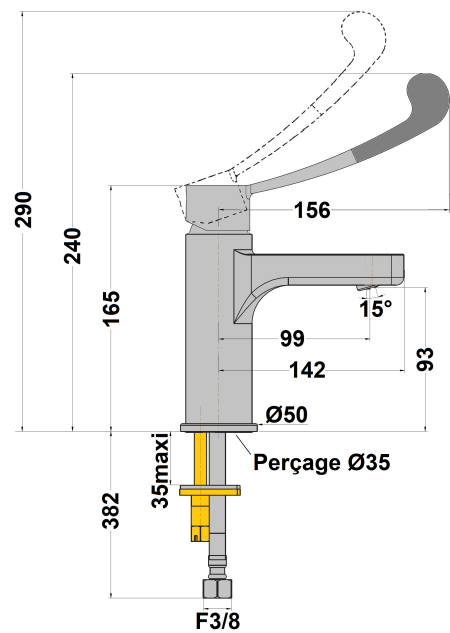

Mitigeur lavabo Ultima PMR

Ref : **ULCR211SCH3**

Collection : **Ultima PMR**
E00 Ch3 A2 U3

Finition : **Chrome**