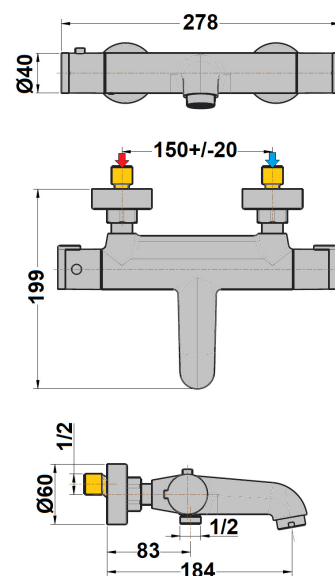

## Mitigeur bain douche thermostatique Ultima C3

Ref : **ULCR111THC3**

Collection : **Ultima**  
**E3/1 C3 A2 U3**

Saillie du bec

Débit

Type d'inverseur

Finition : **Chrome**

94.88 (mm)

20 (L/min)

Intégré à la poignée ouverture ( )