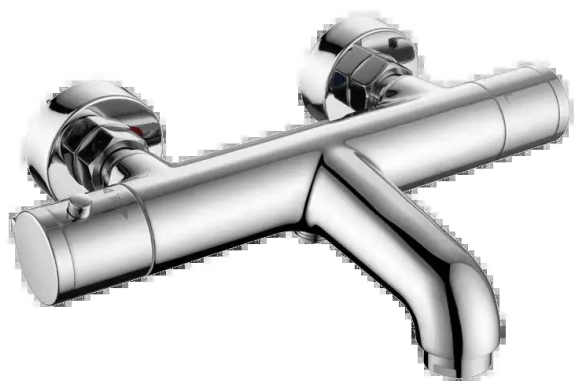

## Mitigeur bain douche thermostatique Ultima C3

Ref : **ULCR111THC3**

Collection : **Ultima**  
**E3/1 C3 A2 U3**

Saillie du bec

Débit

Type d'inverseur

Finition : **Chrome**

94.88 (mm)

20 (L/min)

Intégré à la poignée ouverture ( )