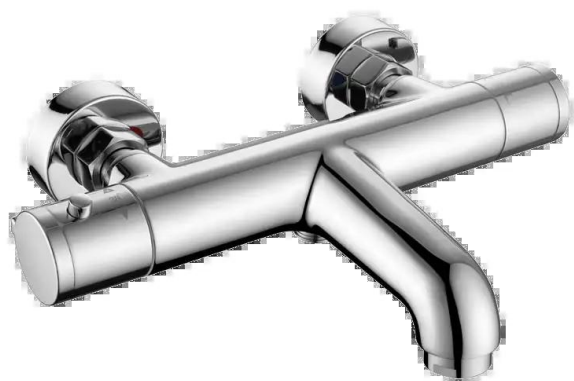

## Mitigeur bain douche thermostatique Ultima C2

Ref : **ULCR111TH**Collection : **Ultima****E3/1 C2 A2 U3**

Saillie du bec

Débit

Type d'inverseur

Finition : **Chrome**

90.94 (mm)

20 (L/min)

Intégré à la poignée ouverture ( )