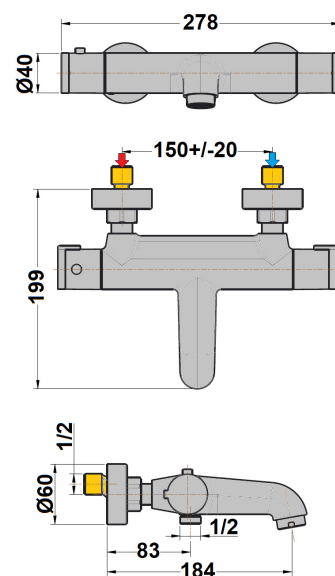

## Mitigeur bain douche thermostatique Ultima C2

Ref : **ULCR111TH**Collection : **Ultima****E3/1 C2 A2 U3**

Saillie du bec

Débit

Type d'inverseur

Finition : **Chrome**

90.94 (mm)

20 (L/min)

Intégré à la poignée ouverture ( )