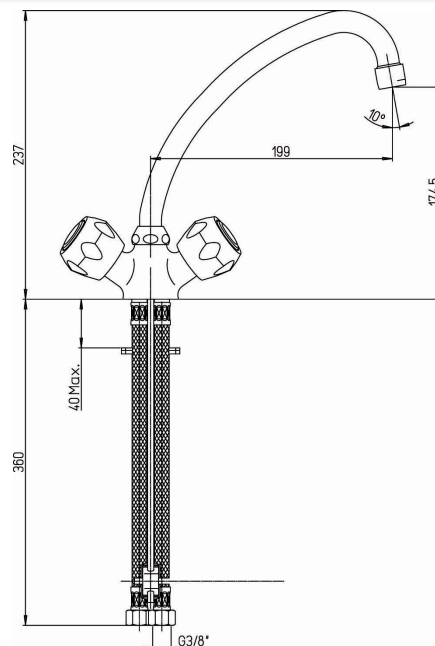

## Mélangeur cuisine Orchidea avec têtes céramiques

Ref : **TZCR570NFCERA**Collection : **Orchidea Tevere**Finition : **Chrome****E1 C1 A2 U3**

Hauteur totale

237 (mm)

Saillie du bec

199 (mm)

Débit

14 (L/min)