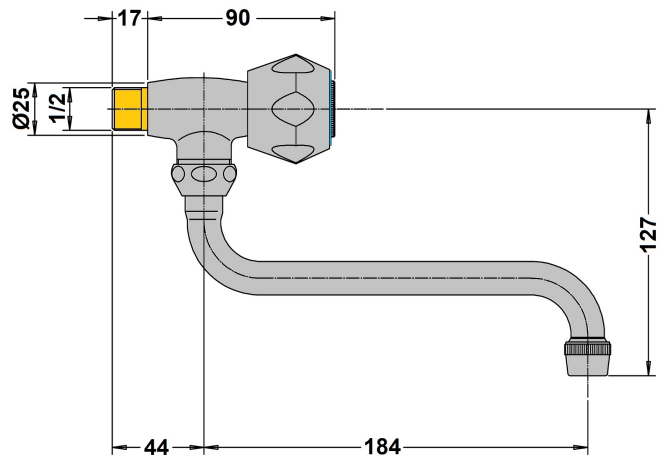

**ROBINET SIMPLE MURAL BEC BAS BEC MOBILE ORCHIDEA
TEVERE**

Ref : **TZCR517A**

Collection : **Orchidea Tevere**
Aucun ECAU

Finition : **Chrome**