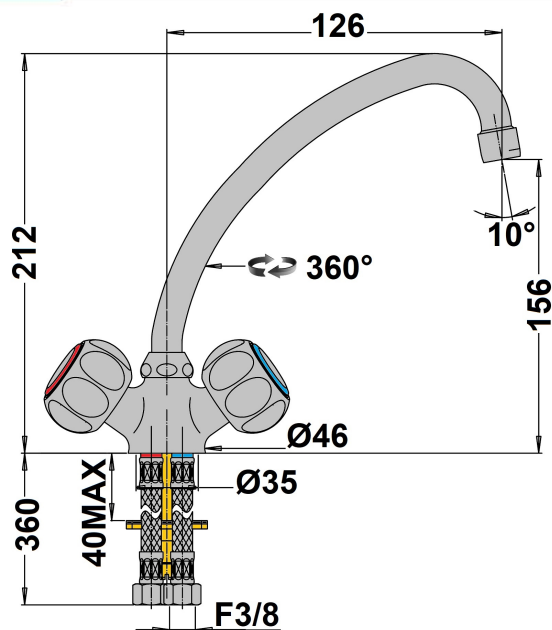

Mélangeur lavabo bec mobile Orchidea chrome

Ref : **TZCR250A**

Collection : **Orchidea Tevere**

Finition : **Chrome**

E1 C1 A2 U3

Hauteur totale

212 (mm)

Saillie du bec

126 (mm)

Débit

15 (L/min)