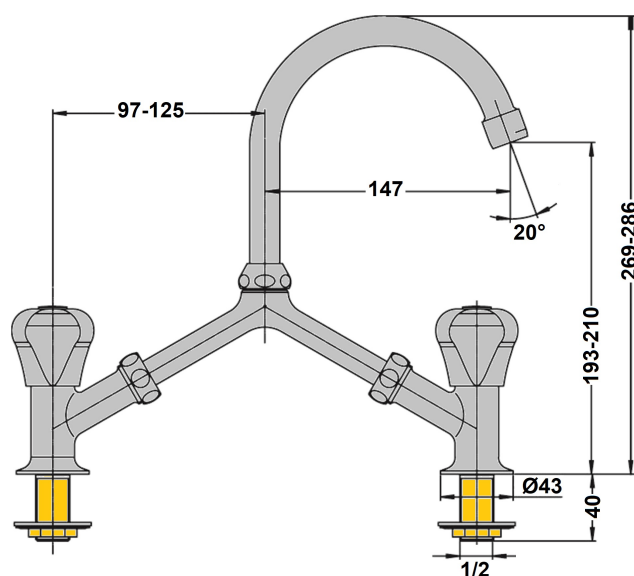

Mélangeur lavabo à pont Orchidea chrome

Ref : **TZCR215A**

Collection : **Orchidea Tevere**

Finition : **Chrome**

**Aucun ECAU**

Saillie du bec

147 (mm)

Débit

14 (L/min)