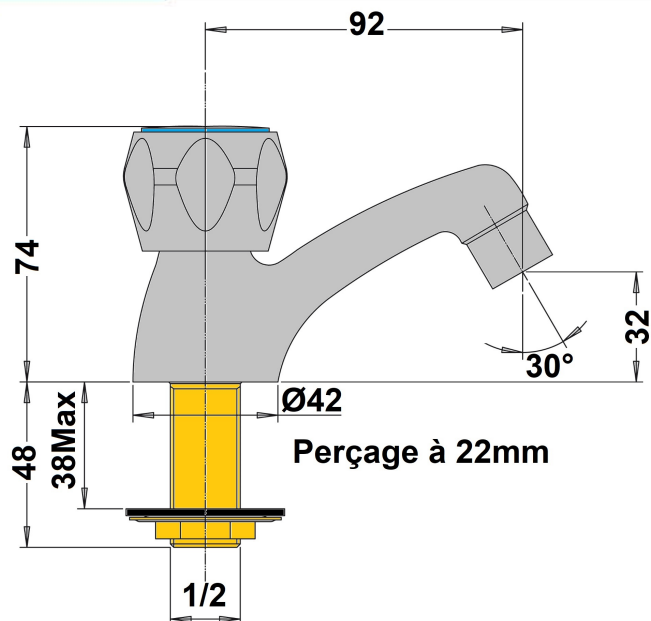

Robinet lave-mains eau froide Orchidea chrome

Ref : **TZCR204A**Collection : **Orchidea Tevere****E1 C0 A2 U3**

Hauteur totale

Saillie du bec

Débit

Finition : **Chrome**

74 (mm)

90 (mm)

14 (L/min)