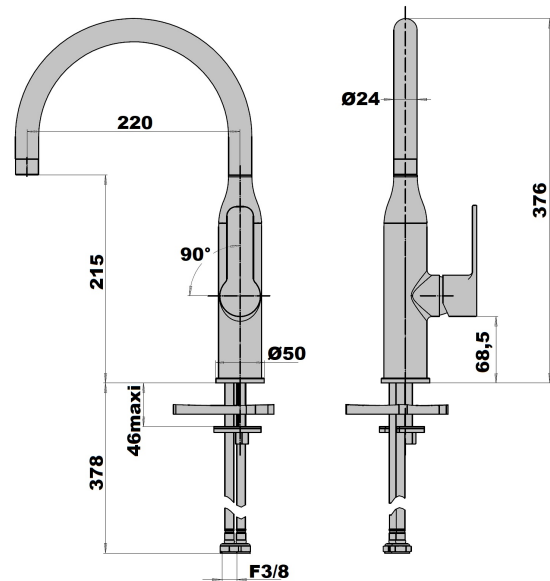

Mitigeur cuisine bec mobile Loonix chrome

Ref : **TLCR572**

Finition : **Chrome**

Hauteur totale	376 (mm)
Hauteur sous bec	215 (mm)
Saillie du bec	220 (mm)
Débit au bec	12 (L/min)
Ø de perçage	35 (mm)
Bec mobile	360 (Non/nb degres)
Epaisseur de serrage maxi	48 (mm)
Hauteur sous manette	68 (mm)