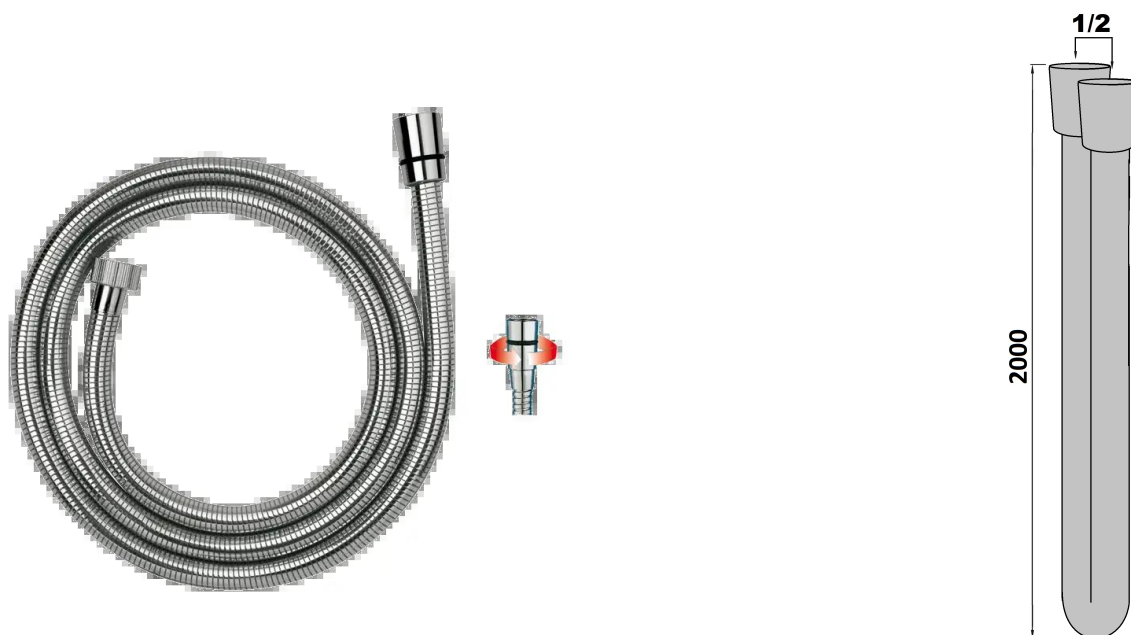

Flexible de douche PVC lisse anti torsion Starflex 2.00 m femelle

Ref : **ST200A**

Finition : **Chrome**

Aucun ECAU

Longueur du flexible

2 (m)