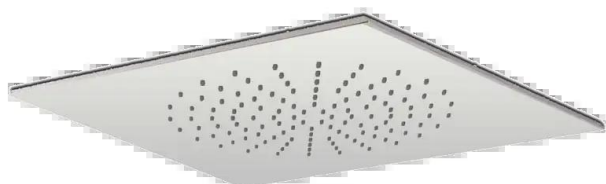

POMME DE TETE ENCASTREE PLAFOND 350 X 350 MM

Ref : **SQCR350**

Collection : **Spirit**

Finition : **Chrome**