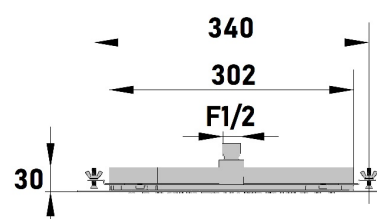

POMME DE TETE ENCASTREE PLAFOND 350 X 350 MM

Ref : **SQCR350**

Collection : **Spirit**

Finition : **Chrome**