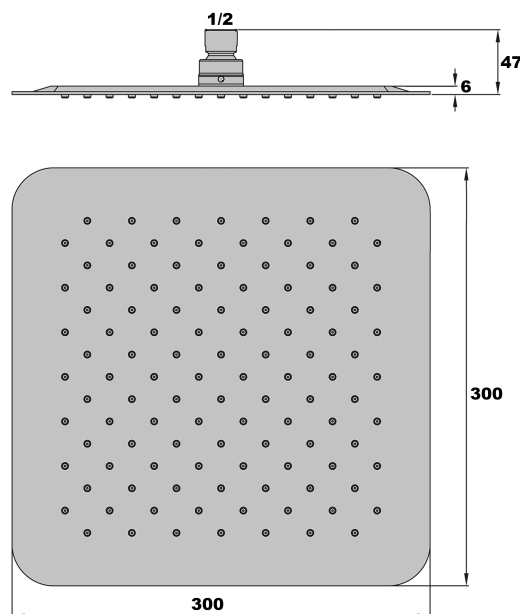

Tête de douche extra plate carré métal 300 x 300 mm chrome

Ref : **SQCR302****Aucun ECAU**

Débit

Dimensions pomme de tête

Finition : **Chrome**

12 (L/min)

300 x 300 (mm)