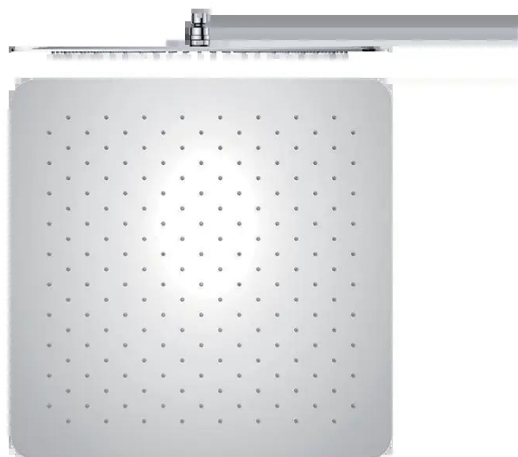

Tête de douche extra plate carré métal 300 x 300 mm chrome

Ref : **SQCR302****Aucun ECAU**

Débit

Dimensions pomme de tête

Finition : **Chrome**

12 (L/min)

300 x 300 (mm)