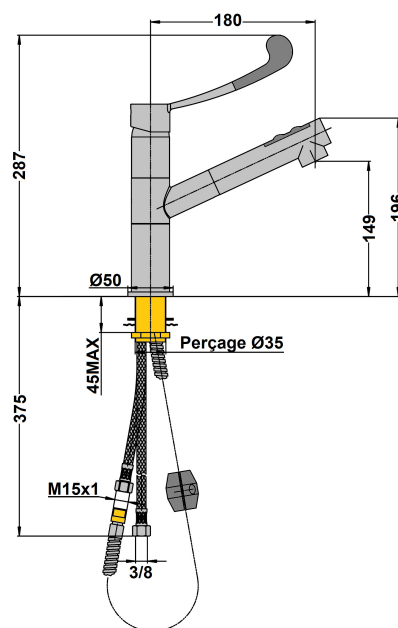

## Mitigeur cuisine à douchette extractible Ultima PMR chrome

Ref : **SHCR568**

Collection : **Ultima PMR**

Finition : **Chrome**

**Aucun ECAU**

Hauteur totale

287 (mm)

Hauteur sous bec

149 (mm)

Saillie du bec

180 (mm)

Nombre de jets

2 (jet(s))

Débit

11 (L/min)