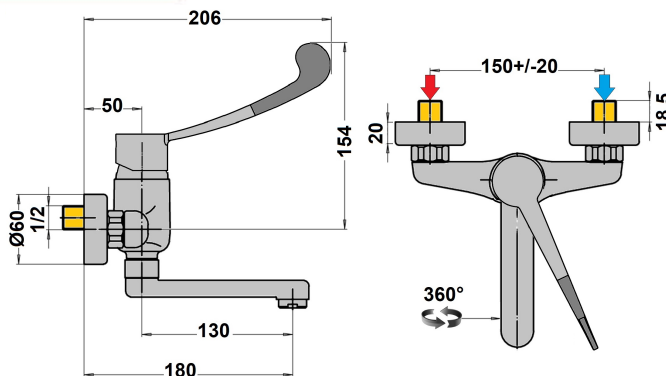

Mitigeur évier mural bec plat spécial PMR Access SH chrome

Ref : **SHCR502**

Collection : **Access SH**

**E1 C2 A2 U3**

Saillie du bec

Bec mobile

Entraxe

Finition : **Chrome**

130 (mm)

360 (Non/nb degres)

150 (mm (+/- 20mm))