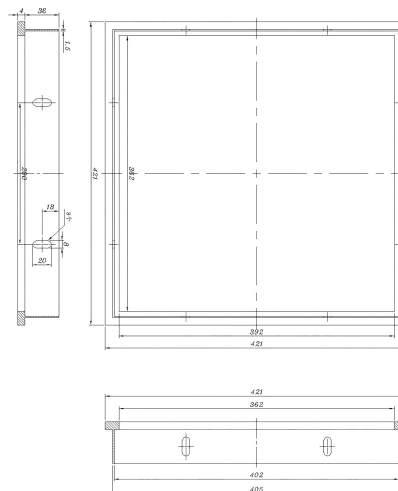

Tête de douche métal à encastrer au plafond 400 x 400 mm chrome

Ref : **RQ421A**

Finition : **Chrome**

Aucun ECAU

Profondeur d'encastrement maxi

150 (mm)

Débit

12 (L/min)

Dimensions pomme de tête

400 x 400 (mm)