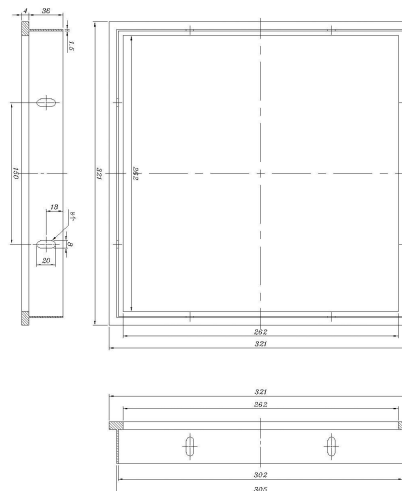

Tête de douche métal à encastrer au plafond 300 x 300 mm chrome

Ref : **RQ321A**

Finition : **Chrome**

Aucun ECAU

Profondeur d'encastrement maxi

150 (mm)

Débit

12 (L/min)

Dimensions pomme de tête

300 x 300 (mm)