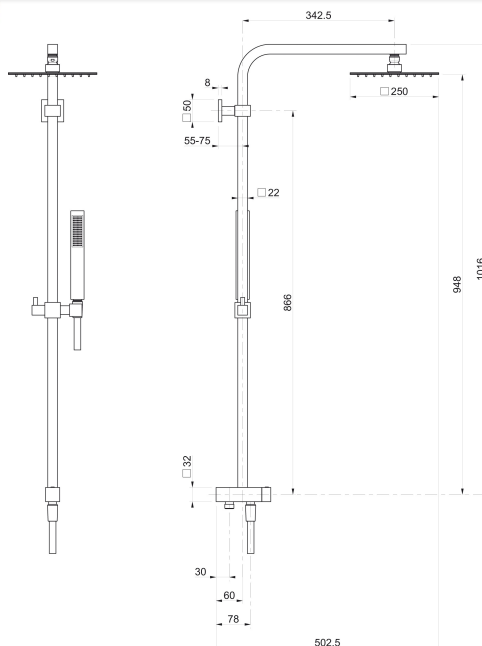

COLONNE DE DOUCHE RENO TANK 250

Ref : **RENOTANK250**

Aucun ECAU

Longueur du flexible

Nombre de jets

Hauteur sous pomme de tête

Saillie de la pomme de tête

Dimensions pomme de tête

Finition : **Chrome**

1.50 (m)

1 (jet(s))

951.5 (mm)

400 (mm)

250 x 250 (mm)