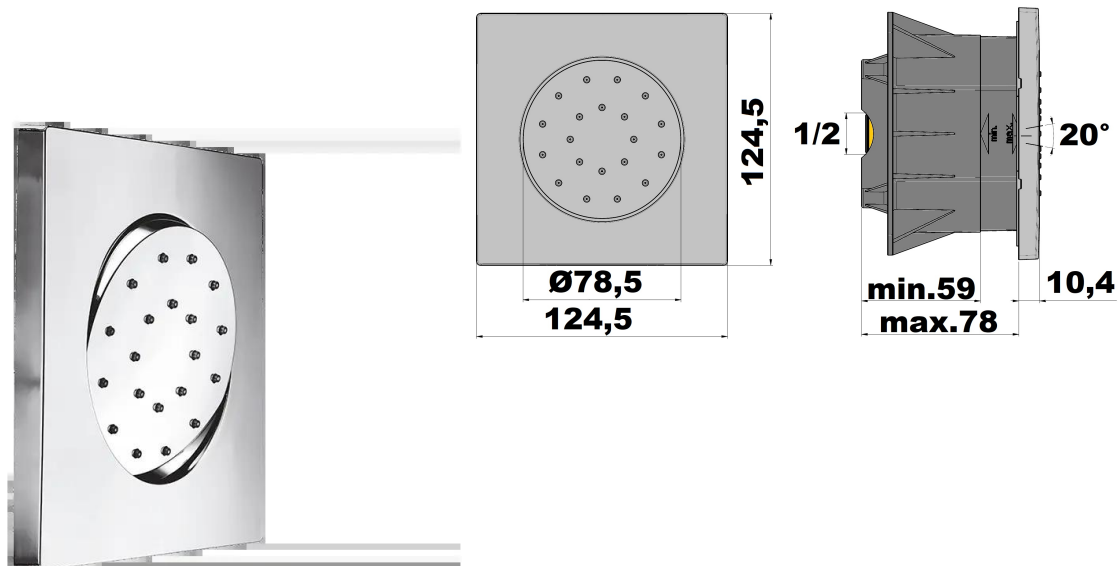

Douchette latérale hydromassage orientable à encastrer chrome

Ref : **Q440CR**

Finition : **Chrome**

Aucun ECAU