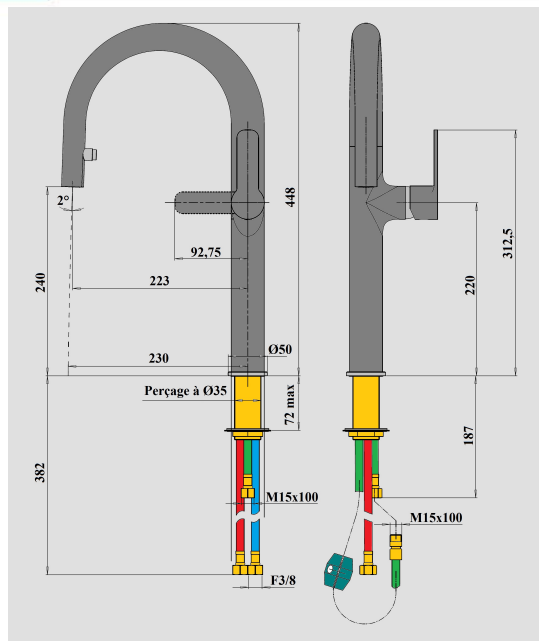

## MITIGEUR EVIER DOUCH EXTRACT LYKE GRIS ACIER

Ref : **NOPW591**Finition : **PVD grey acier brossé****Aucun ECAU**

Hauteur totale	448 (mm)
Hauteur sous bec	240 (mm)
Saillie du bec	223 (mm)
Longueur du flexible	1.50 (m)
Nombre de jets	2 (jet(s))
Débit de la douchette	11 (L/min)
Ø de perçage	35 (mm)
Hauteur sous manette	195 (mm)
Rotation du bec	170 (°)