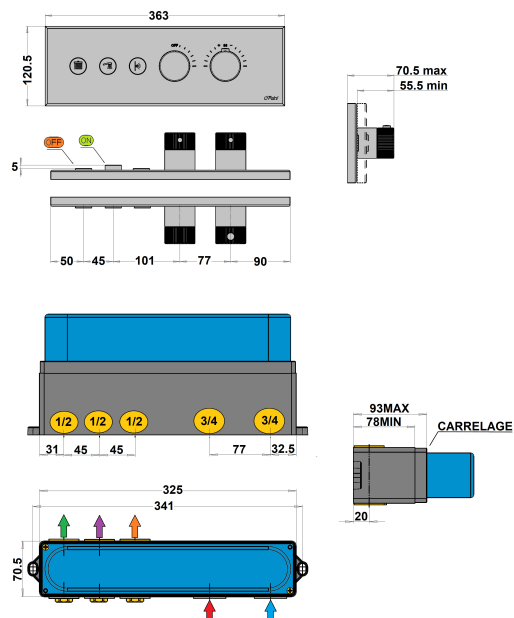

## Mitigeur thermostatique encastré 3 sorties plaque horizontale LineaBox chrome

Ref : **LICR330TH**

Finition : **Chrome**

### Aucun ECAU

Profondeur d'encastrement mini  
Profondeur d'encastrement maxi  
Box d'encastrement fournie

78 (mm)  
93 (mm)  
Oui (Oui/Non)