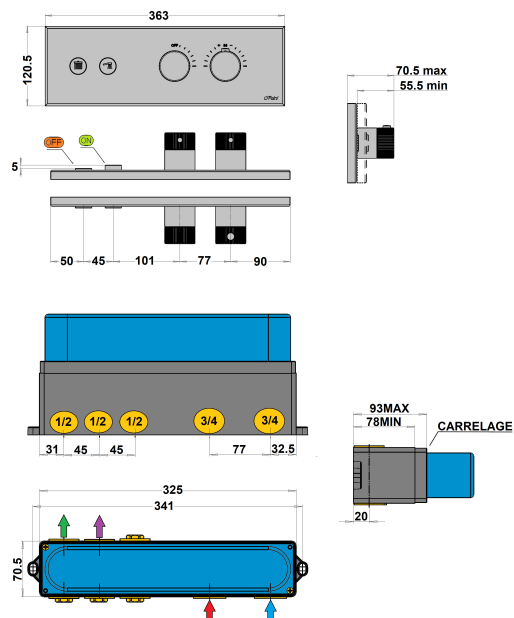

Mitigeur thermostatique encastré 2 sorties plaque horizontale LineaBox chrome

Ref : **LICR220TH**

Finition : **Chrome**

Aucun ECAU

Profondeur d'encastrement mini
Profondeur d'encastrement maxi
Box d'encastrement fournie

78 (mm)
93 (mm)
Oui (Oui/Non)