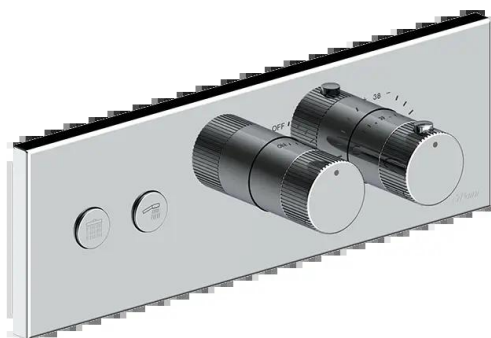

Mitigeur thermostatique encastré 2 sorties plaque horizontale LineaBox chrome

Ref : **LICR220TH**

Finition : **Chrome**

Aucun ECAU

Profondeur d'encastrement mini
Profondeur d'encastrement maxi
Box d'encastrement fournie

78 (mm)
93 (mm)
Oui (Oui/Non)