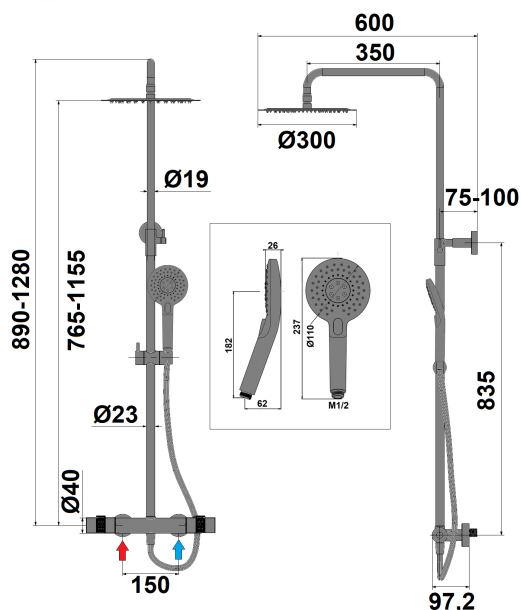

Colone de douche thermostatique Jewel PVD gun metal

Ref : **JEPY300TH**

Collection : **Jewel**
Aucun ECAU

Finition : **PVD gun metal**