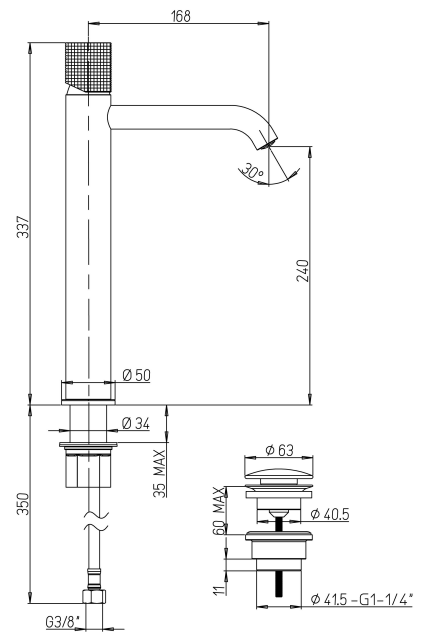

Mitigeur lavabo réhaussé Jewel chrome

Ref : **JECR205**

Collection : **Jewel**  
**Aucun ECAU**

Finition : **Chrome**