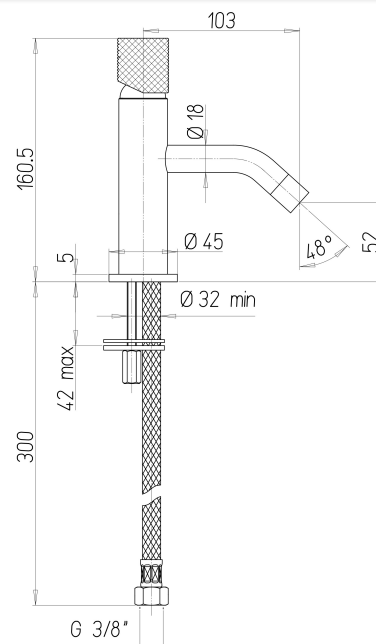

Mitigeur lave mains Jewel chrome

Ref : **JECR204**

Collection : **Jewel**
Aucun ECAU

Finition : **Chrome**