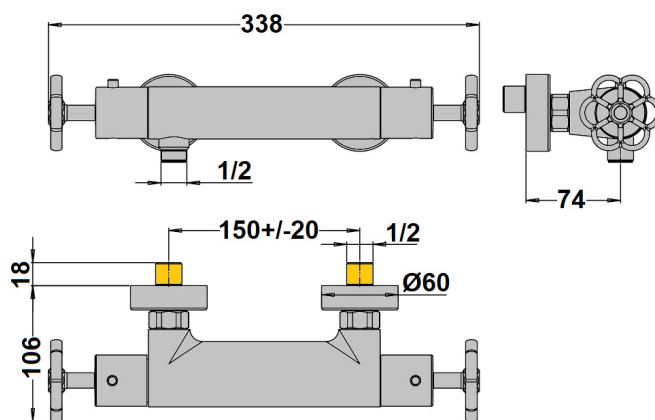

Mitigeur thermostatique de baignoire Induss chrome poignées rouges

Ref : **GMCR511THRO**

Collection : **Induss**

Aucun ECAU

Débit

Finition : **Chrome / Rouge**

16 (L/min)