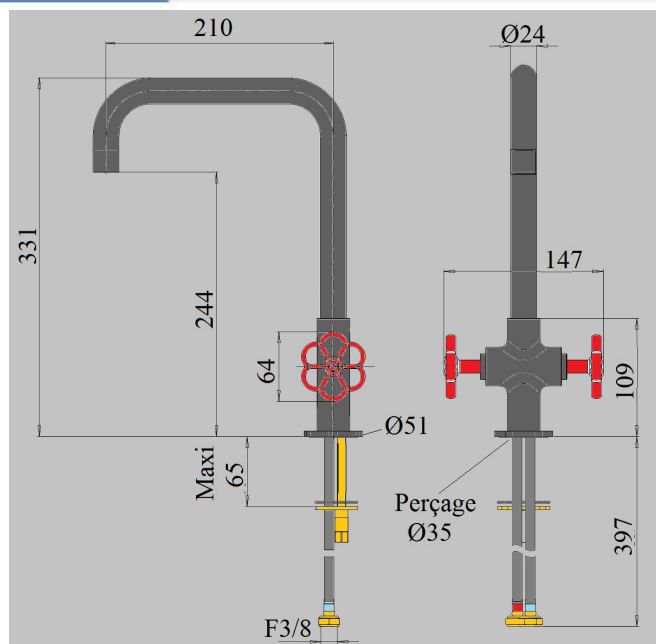

MELANGEUR CUISINE INDUS CHROME ROUGE

Ref : **GMCR490RO**

Collection : **Induss**

Finition : **Chrome / Rouge**