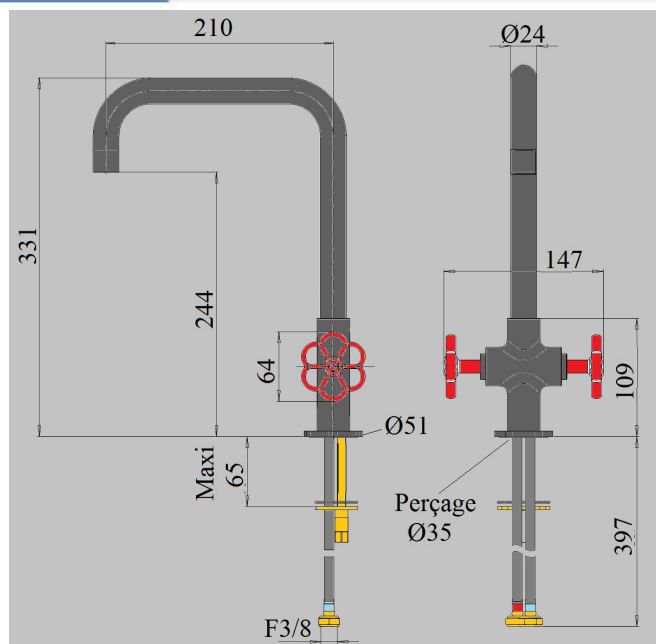

## Mélangeur cuisine bec mobile Induss chrome

Ref : **GMCR490**

Collection : **Induss**

Finition : **Chrome**

Hauteur totale

331 (mm)

Hauteur sous bec

244 (mm)

Saillie du bec

210 (mm)

Ø de perçage

35 (mm)

Bec mobile

360 (Non/nb degres)