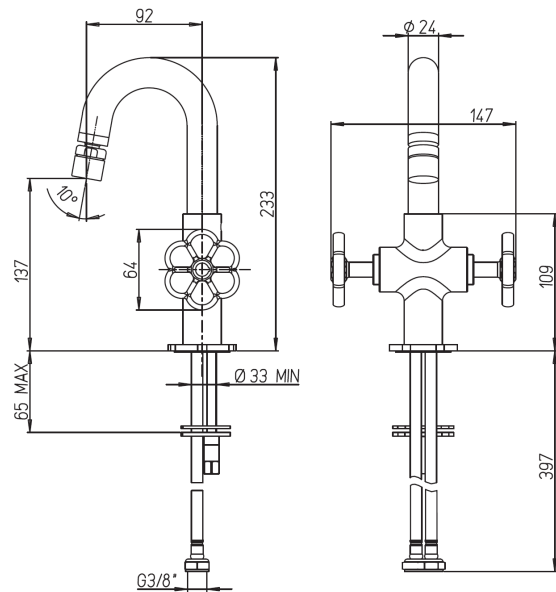

Mélangeur bidet Induss chrome poignées rouges

Ref : **GMCR306RO**

Collection : **Induss**

Finition : **Chrome / Rouge**

Hauteur totale

238 (mm)

Hauteur sous bec

142 (mm)

Saillie du bec

95 (mm)

Ø de perçage

35 (mm)

Vidage inclus

Oui (Oui/Non)

Bec mobile

360 (Non/nb degres)