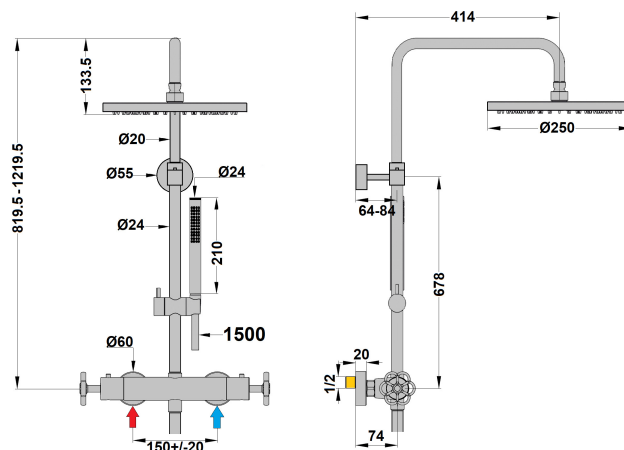

Colonne de douche thermostatique Induss chrome poignées rouges

Ref : **GMCR250THRO**Collection : **Induss****Aucun ECAU**

Longueur du flexible

1.50 (m)

Nombre de jets

1 (jet(s))

Ø de la pomme de tête

250 (mm)

Hauteur sous pomme mini

819.5 (mm)

Hauteur sous pomme maxi

1219.5 (mm)

Saillie de la pomme de tête

414 (mm)

Débit

12 (L/min)