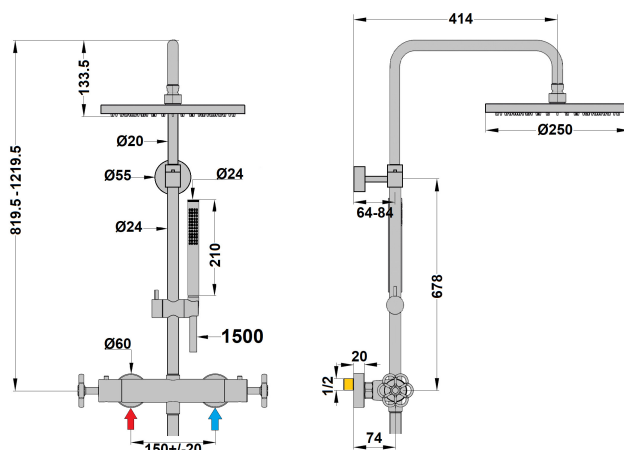

Colonne de douche thermostatique Induss chrome poignées noires

Ref : **GMCR250THNO**

Collection : **Induss**

Finition : **Chrome**

Aucun ECAU

Longueur du flexible

1.5 (m)

Nombre de jets

1 (jet(s))

Ø de la pomme de tête

250 (mm)

Hauteur sous pomme mini

819.5 (mm)

Hauteur sous pomme maxi

1219.5 (mm)

Saillie de la pomme de tête

414 (mm)

Débit

12 (L/min)