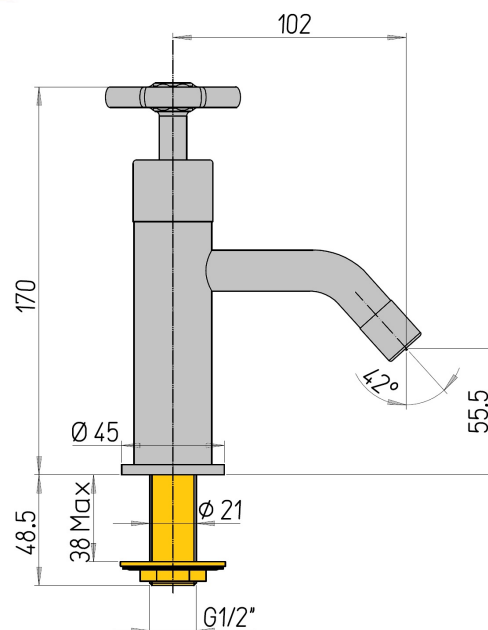

Robinet eau froide Induss chrome poignée rouge

Ref : **GMCR204RO**

Collection : **Induss**
Aucun ECAU
Saillie du bec
Vidage inclus

Finition : **Chrome / Rouge**
102 (mm)
Non (Oui/Non)