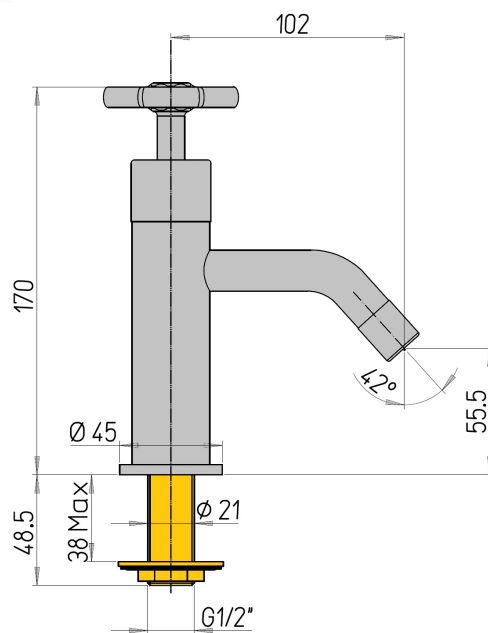

Robinet lave mains Induss chrome / poignées noires

Ref : **GMCR204NO**

Collection : **Induss**
Aucun ECAU

Finition : **Chrome / Noir**