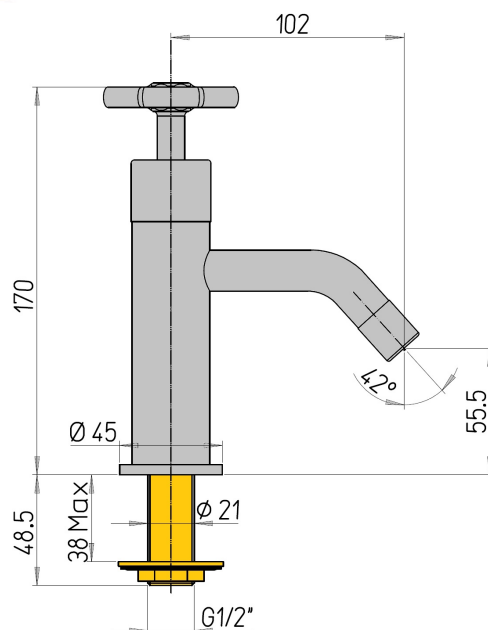

Robinet eau froide Induss chrome

Ref : **GMCR204**Collection : **Induss****Aucun ECAU**

Saillie du bec

Vidage inclus

Finition : **Chrome**

102 (mm)

Non (Oui/Non)