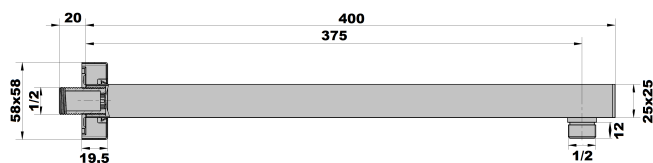

**Bras de douche carré longueur 400 mm PVD noir mat brossé**Ref : **G0068PZ**Finition : **PVD noir mat brossé**