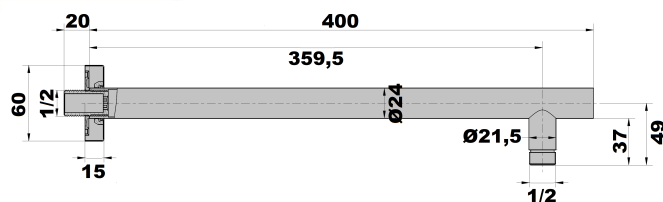

Bras de douche rond longueur 400 mm PVD noir mat brossé

Ref : **G0061PZ**

Finition : **PVD noir mat brossé**