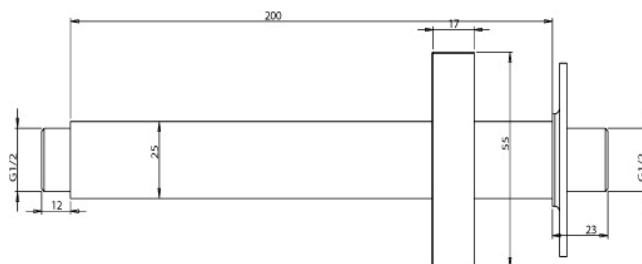

**Bras de douche plafonier carré Dax Square longueur 200 mm
chrome**Ref : **G0046A****Aucun ECAU**

Longueur du bras

Finition : **Chrome**

200 (mm)