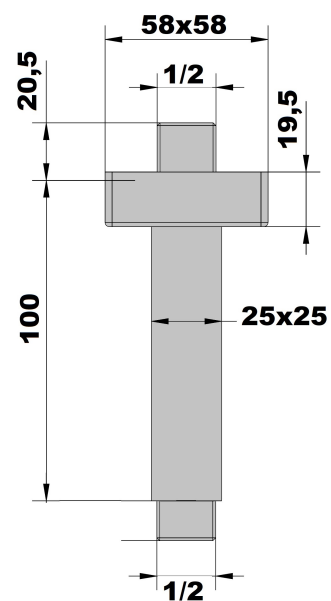

Bras plafonnier carré 10 cm chromeRef : **G0041A**Finition : **Chrome**

Longueur du bras

100 (mm)