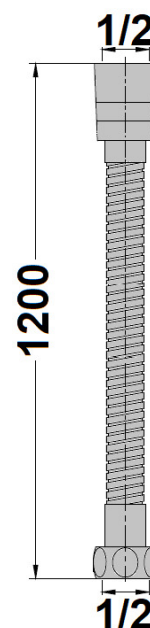

Flexible haute pression longueur 1.20 m noir mat

Ref : **FL120HPNM**

Finition : **Noir mat**

Aucun ECAU