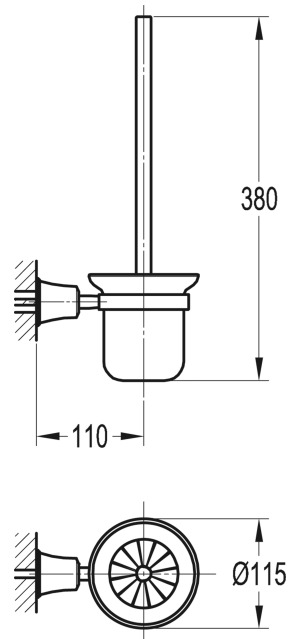

Porte balayette mural rétro pour WC Lady's auburn

Ref : **FHORB8990**Collection : **Accessoires Neo-
classique**
Aucun ECAUFinition : **Auburn**