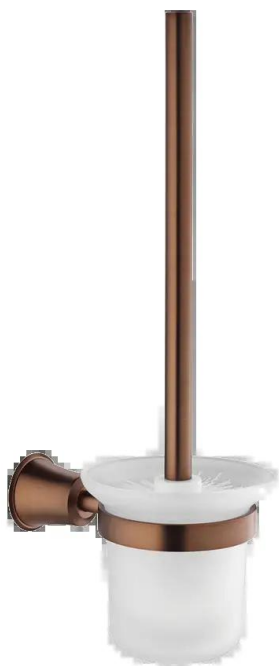

Porte balayette mural rétro pour WC Lady's auburn

Ref : **FHORB8990**Collection : **Accessoires Neo-
classique**
Aucun ECAUFinition : **Auburn**