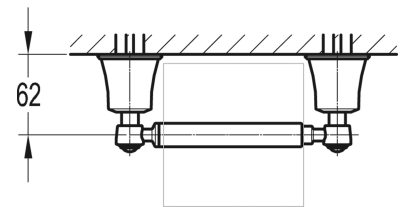

Porte rouleau mural rétro pour WC Lady's auburn

Ref : **FHORB8989**

Collection : **Accessoires Neo-classique**
Aucun ECAU

Finition : **Auburn**