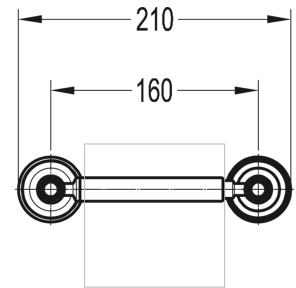

Porte rouleau mural rétro pour WC Lady's auburn

Ref : **FHORB8989**

Collection : **Accessoires Neo-classique**
Aucun ECAU

Finition : **Auburn**