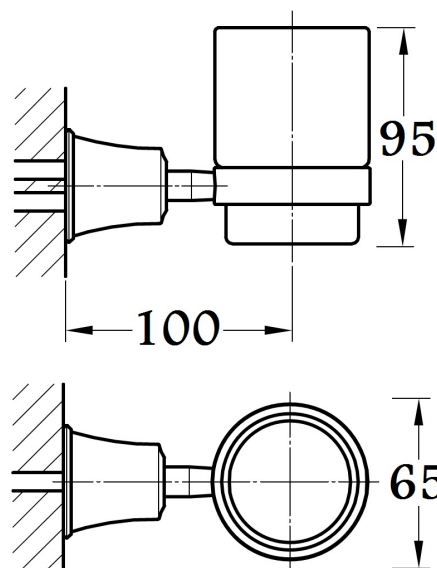

Porte verre mural rétro Lady's Auburn

Ref : **FHORB8986**

Collection : **Accessoires Neo-classique**

Finition : **Auburn**