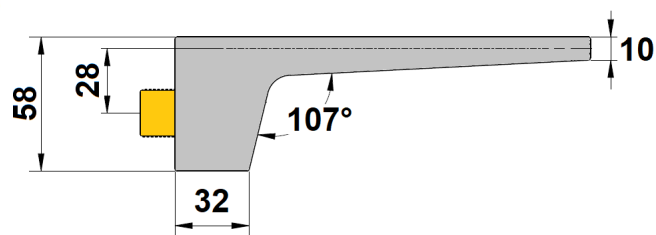

**BEC CASCADE MURAL**

Ref : **FHCRZ40**

Finition : **Chrome**