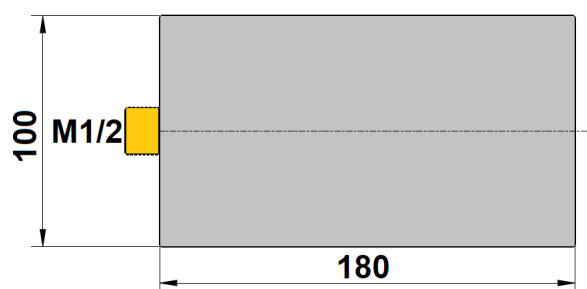

**BEC CASCADE MURAL**

Ref : **FHCRZ40**

Finition : **Chrome**