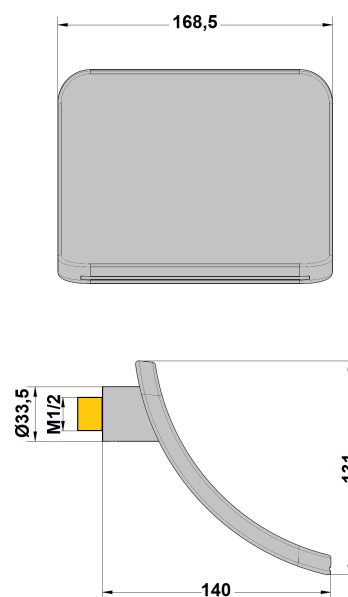

Bec cascade large mural à visser pour baignoire chrome

Ref : **FHCRZ30**

Finition : **Chrome**

Aucun ECAU
Saillie du bec

140 (mm)